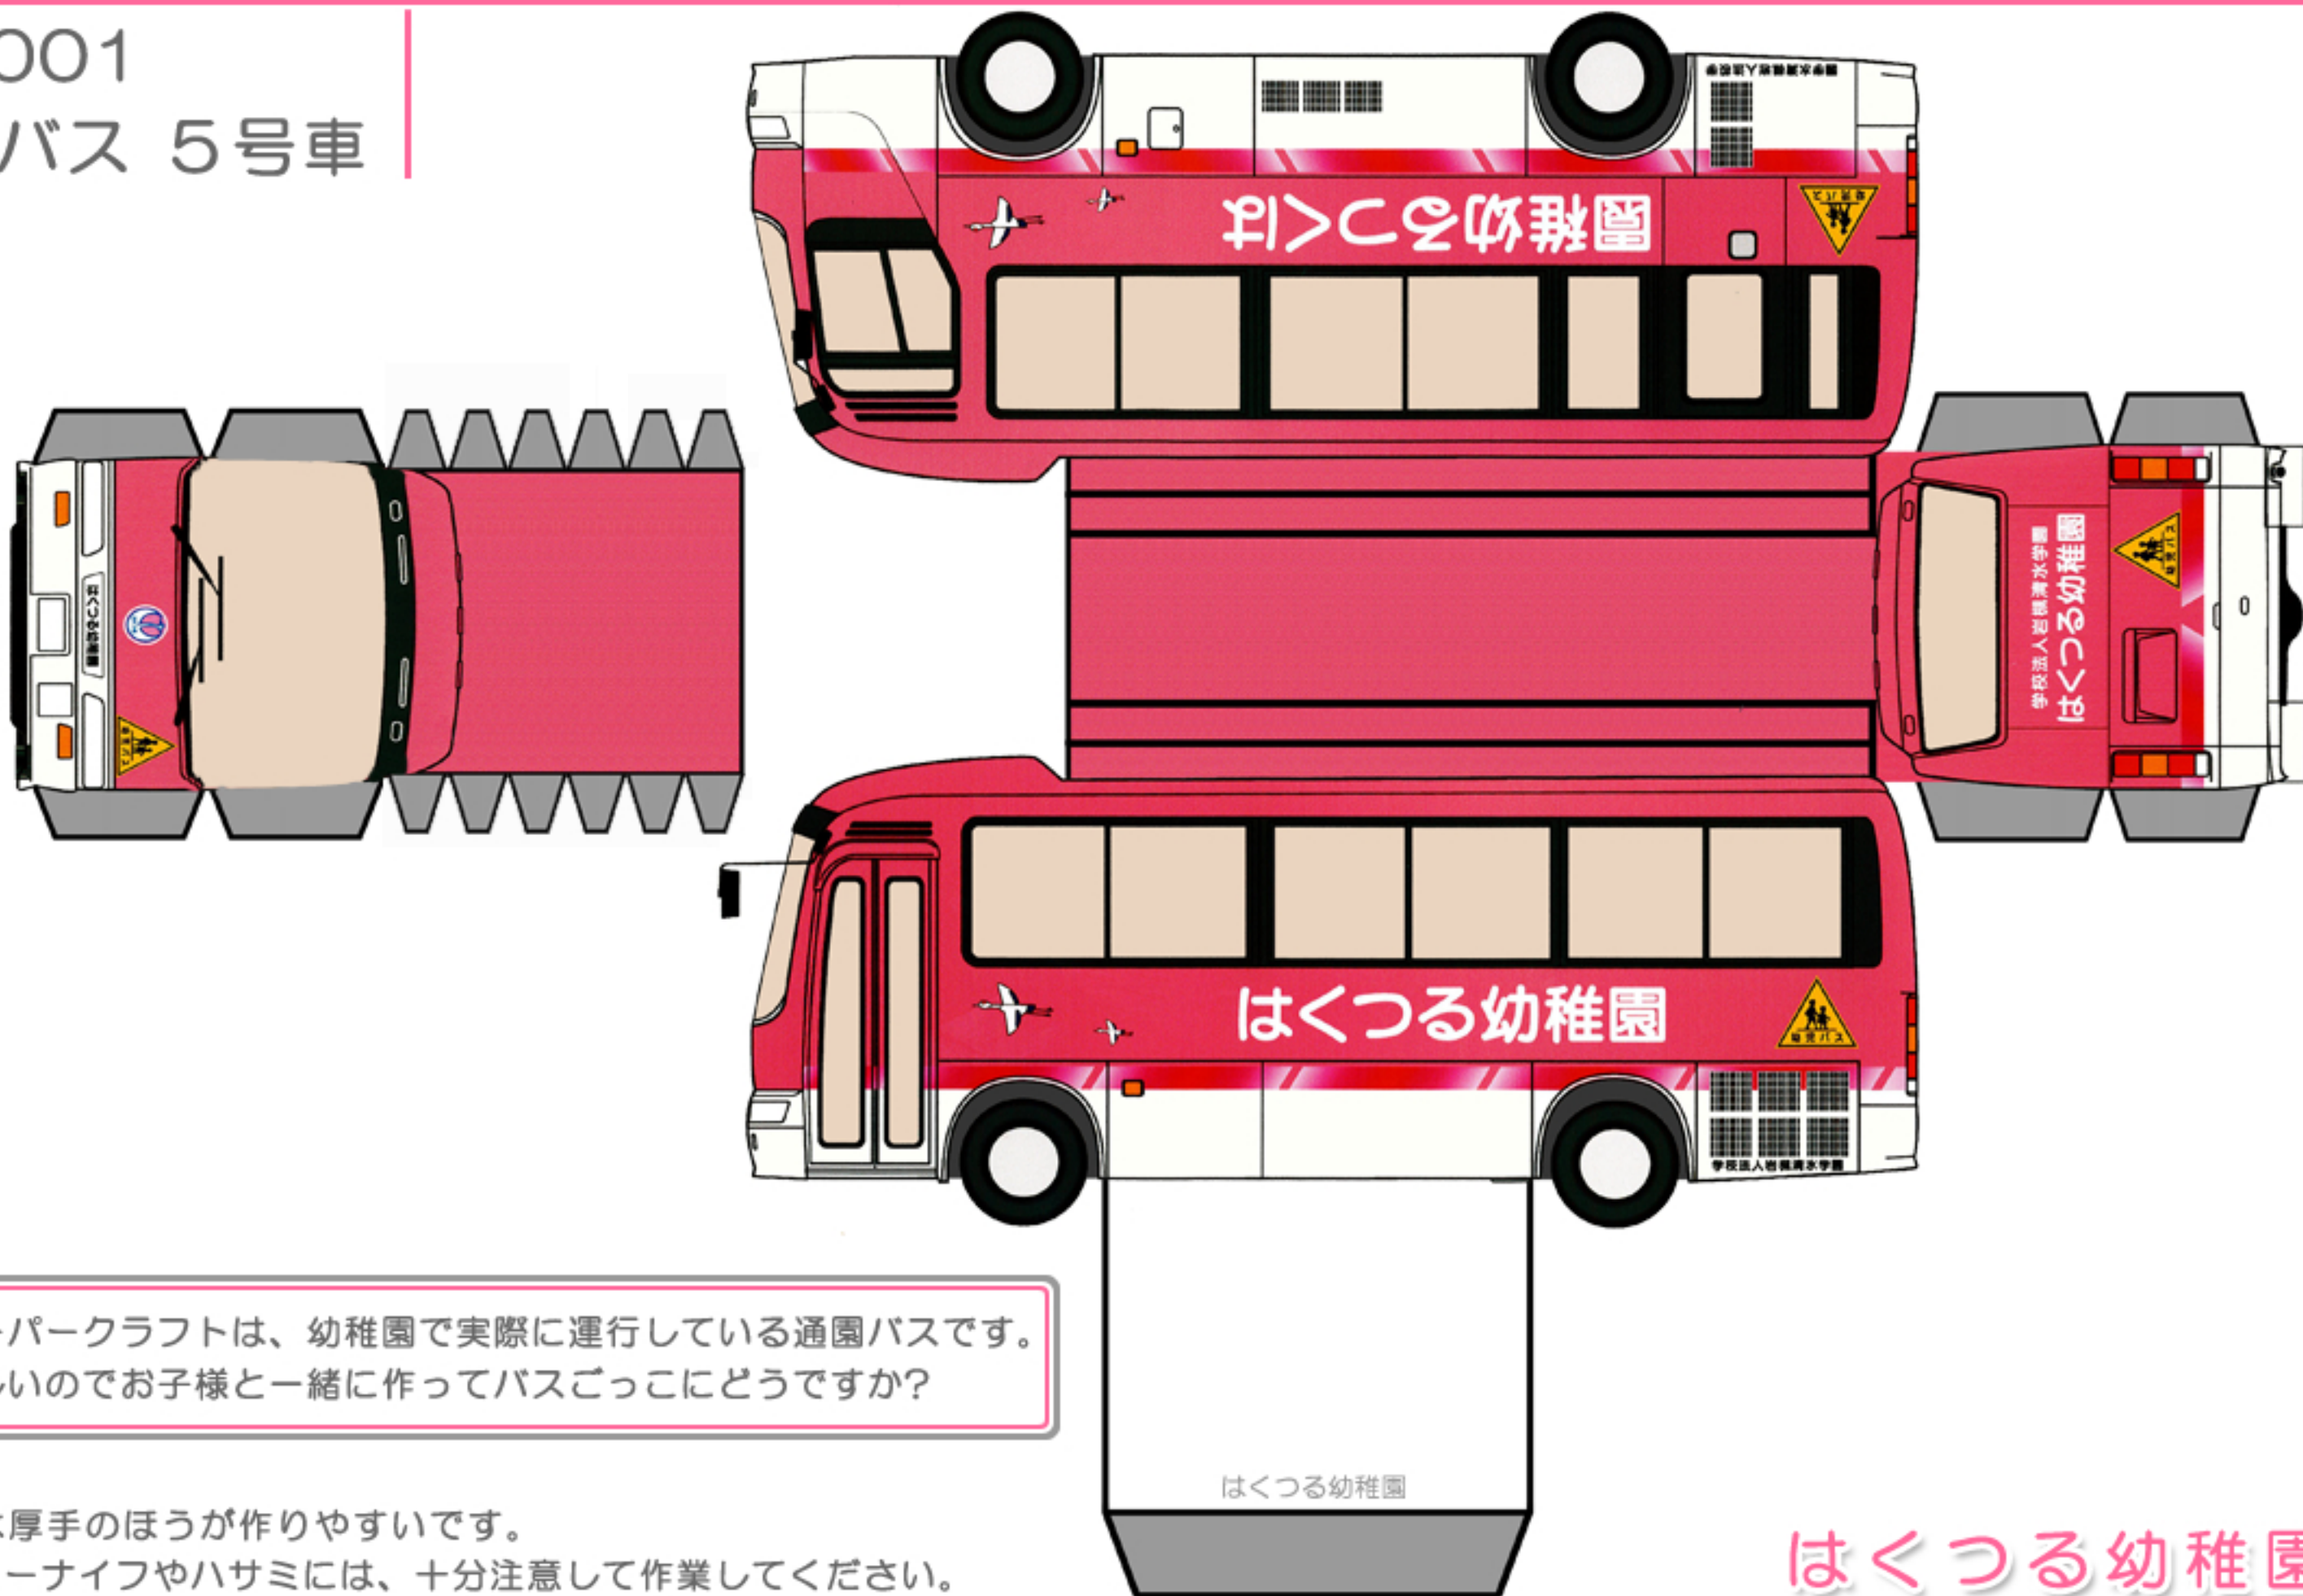

No.001

通園バス 5号車

このペーパークラフトは、幼稚園で実際に運行している通園バスです。
少し難しいのでお子様と一緒に作ってバスごっこにどうですか？

※ 用紙は厚手のほうが作りやすいです。

※ カッターナイフやハサミには、十分注意して作業してください。